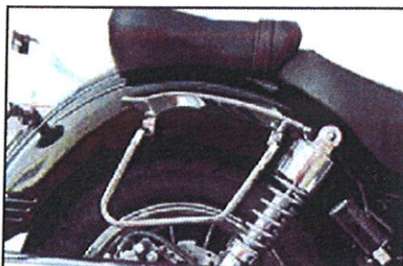

ST7 tilbehør

MAX MC Parts

Sarupvej 38 • DK-6470 Sydals • Danmark
Tel: +45 74 40 48 61
CVR-nr.: 37 42 10 57
Mail: info@maxmcparts.dk • www.maxmcparts.dk

ST7 De Luxe Kit

Kittet består af:

Sidetasker med læderovertræk. Kan låses.
Monteringsbøjle til tasker
Motorbøjle
Trinbrædder, bevægelige
Fodhvilere, bag
Sissybar med bagagebærer
Vindskærm (med TÜV godkendelse)
Tankpanel.
Ref.nummer YZ2068
Varenummer 1251079